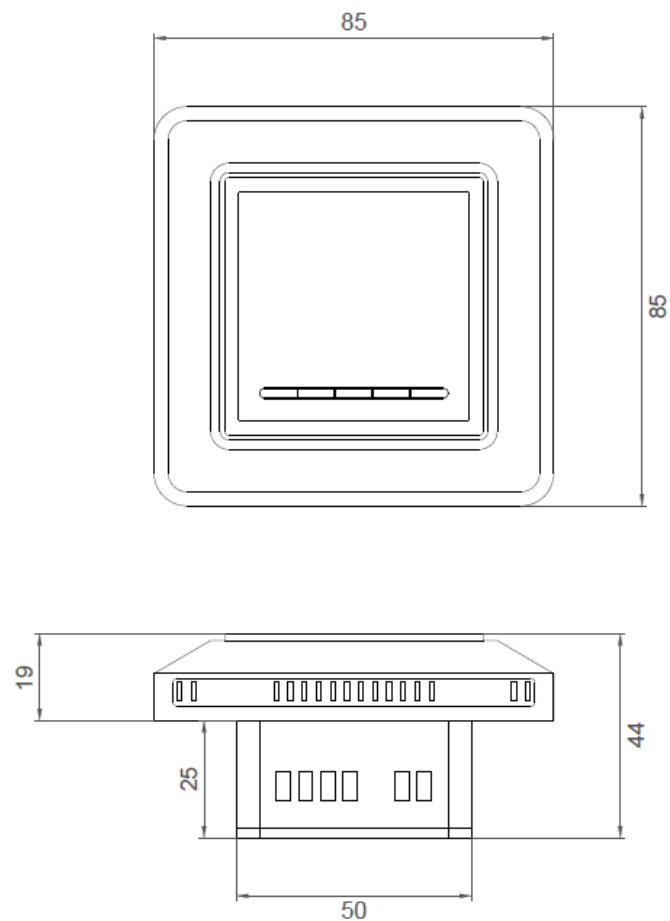

Габаритные размеры