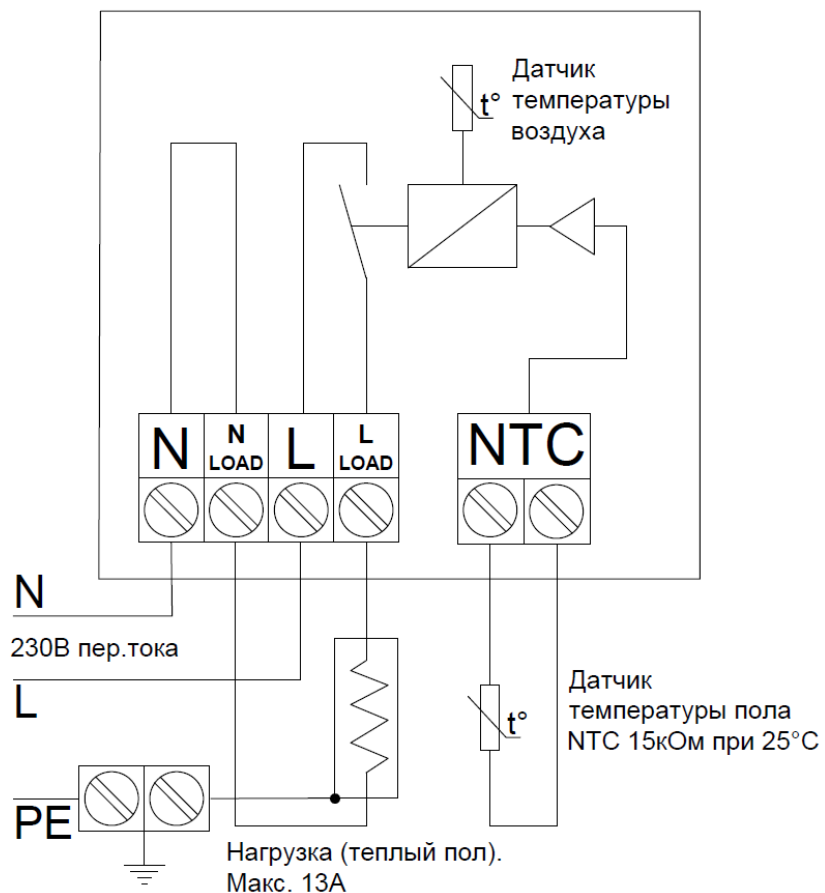

Техническая информация DEVIreg™ Opti

Электрические соединения